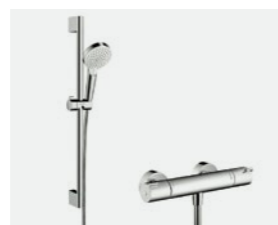

Hansgrohe Douchecombinatie

Productnr.: 27812400

- Serie: Crometta Vario
- Ecostat 1001 CL douchemengkraan
- Crometta glijstang 65cm
- Kleur: wit/chroom