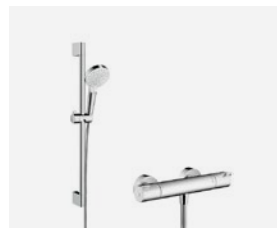

Hansgrohe Crometta Vario / Ecostat 1001CL
Productnr.: 27812400

- Thermostatische douchemengkraan
- New Tempesta glijstang 60cm
- Kleur: chroom