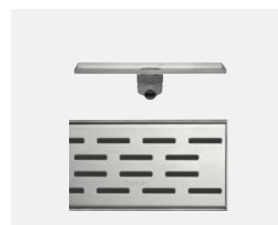

Wisa XS Bedieningsplaat

Productnr.: 8050414601

- Type: Argos DF
- Maat: 16x16cm
- Kleur: wit

Villeroy & Boch Fonteincombinatie

Productnr.: 53603801

- Serie O.Novo
- Niet in spiegelbeeld verkrijgbaar
- Incl. kraangat en overloop
- Maat: 36x27,5cm
- Kleur: wit

Hansgrohe Fonteinkraan

Productnr.: 71120000

- Serie: Logis 70
- Kleur: chroom

Swallow Spiegel

Productnr.: 57x40

- Met spiegelklemmen
- Maat: 57x40cm

Villeroy & Boch Wastafelcombinatie

Productnr.: 51606001

- Serie: O.Novo
- Incl. kraangat en overloop
- Maat: 60x49cm
- Kleur: wit

Hansgrohe Wastafelmengkraan

Productnr.: 71073000

- Serie: Logis 70
- Met cool-start
- Kleur: chroom

Viega Sifon

Productnr.: 100674

- Kleur: chroom

Easydrain Draingoot

Productnr.: EDM1700 & EDF700

- RVS rooster
- Maat: 70x10cm

Hansgrohe Douchecombinatie

Productnr.: 27812400

- Serie: Crometta Vario
- Ecostat 1001 CL douchemengkraan
- Crometta glijstang 65cm
- Kleur: wit/chroom